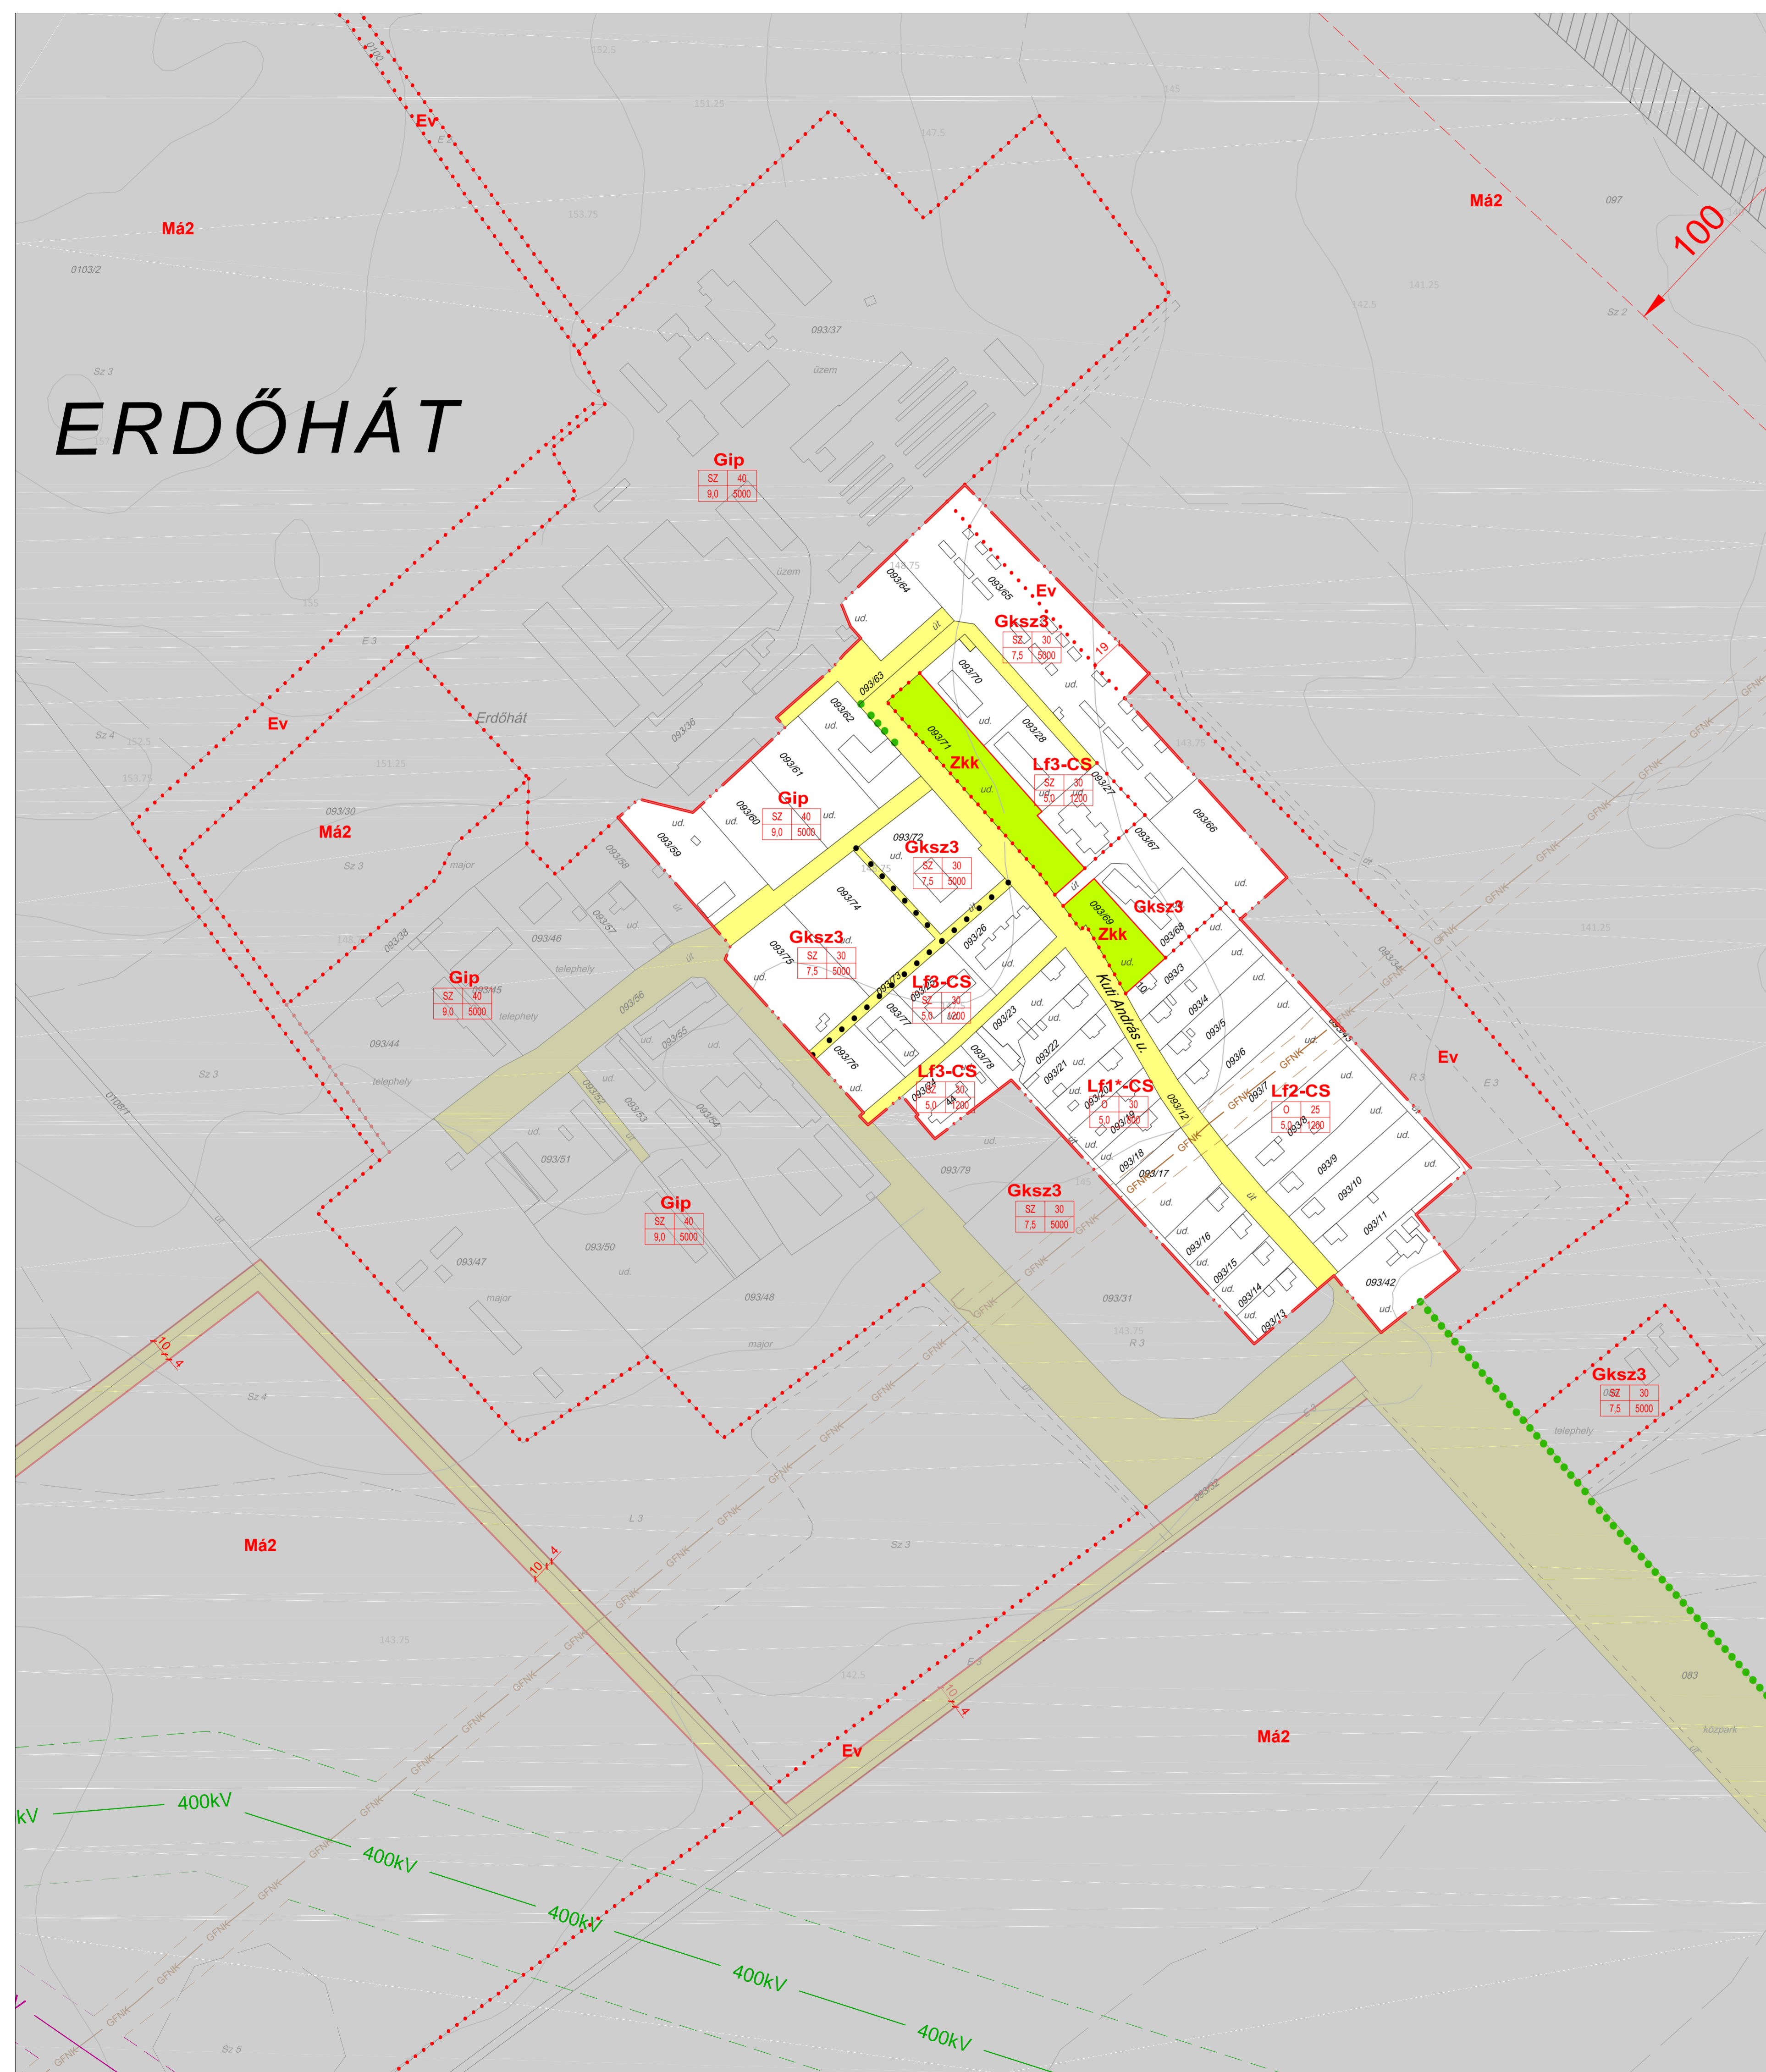

# ERDŐHÁT

# KISMARTON

 **VÖLGYZUGOLY** Területfejlesztő és Tervező Műhely Kft.  
2083 Solymár, Bimbó u. 20. Tel.: 20/913-85-75, 70/938-32-23

**MARTONVÁSÁR**  
**SZABÁLYOZÁSI TERV MÓDOSÍTÁSA (SZT-M2)**  
1. melléklet a 21/2016. (XI.30.) önk. rendelethez  
**M = 1 : 2 000**

A terv az állami alapadatok felhasználásával készült.  
**Jelmagyarázat: lásd SZT-2 tervlap**  
A szürkével jelölt rész tájékoztató jellegű.