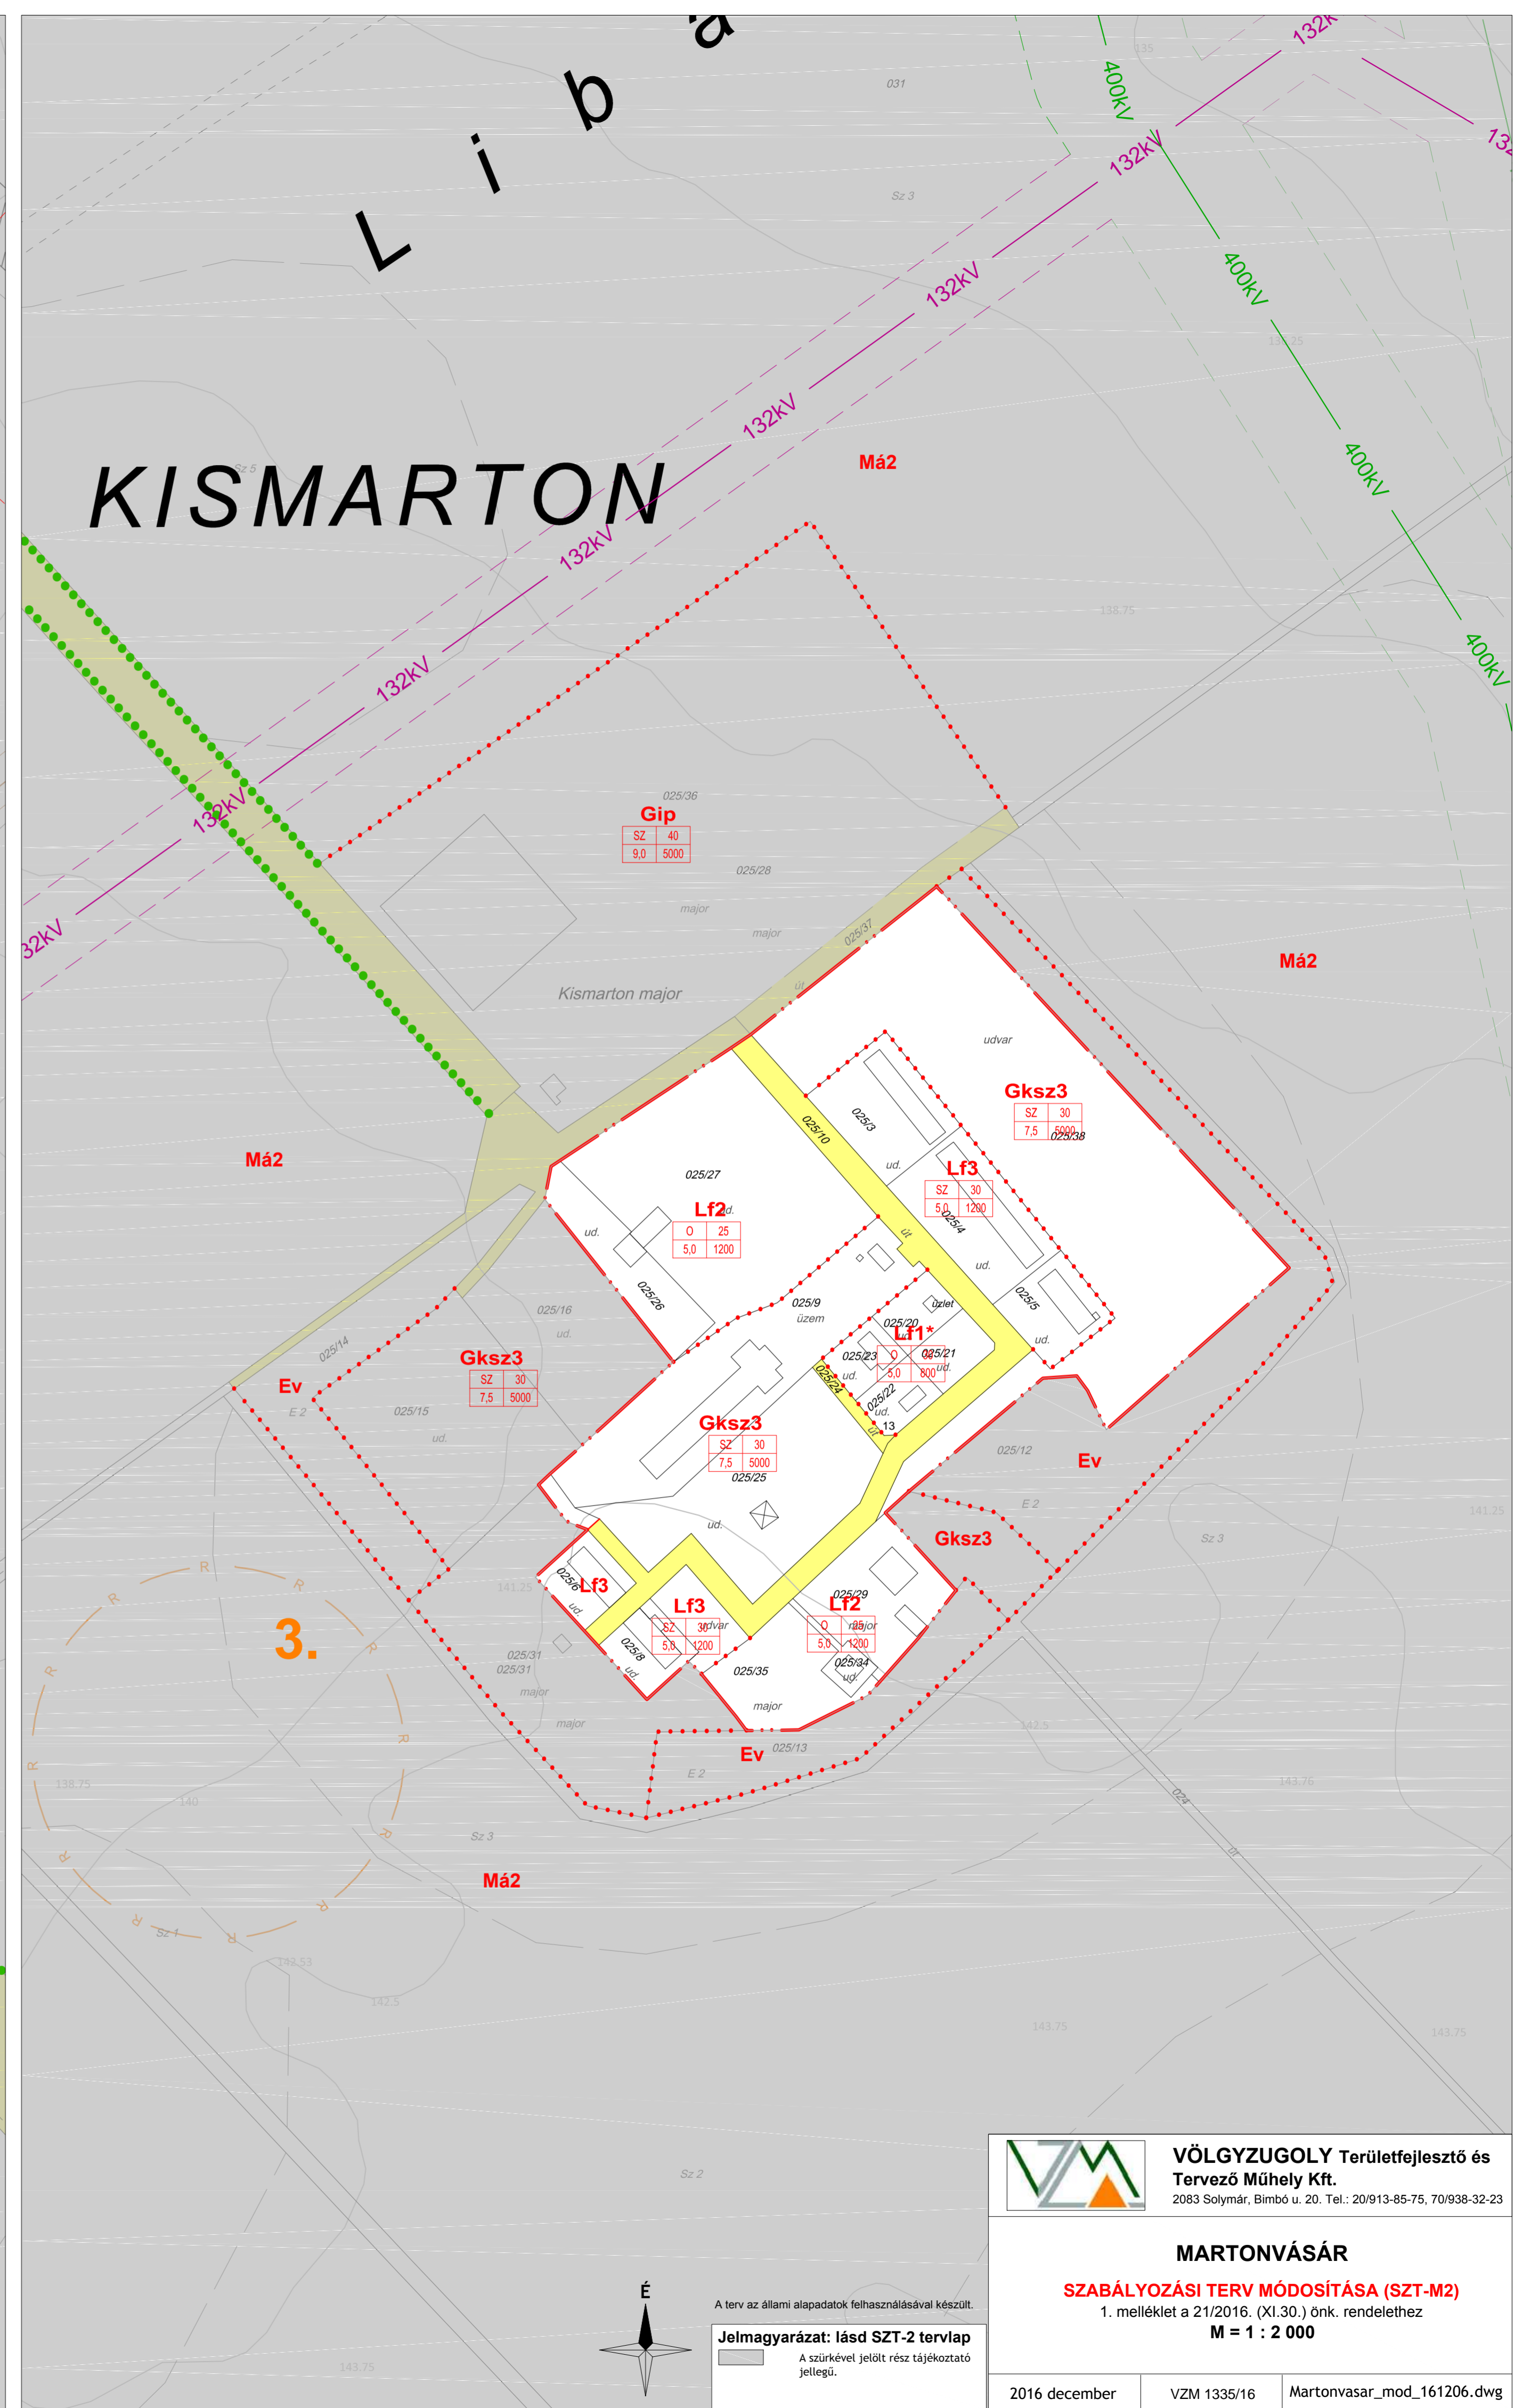

# ERDŐHÁT

# KISMARTON

 **VÖLGYZUGOLY** Területfejlesztő és Tervező Műhely Kft.  
2083 Solymár, Bimbó u. 20. Tel.: 20/913-85-75, 70/938-32-23

**MARTONVÁSÁR**  
**SZABÁLYOZÁSI TERV MÓDOSÍTÁSA (SZT-M2)**  
1. melléklet a 21/2016. (XI.30.) önk. rendelethez  
**M = 1 : 2 000**

A terv az állami alapadatok felhasználásával készült.  
**Jelmagyarázat: lásd SZT-2 tervlap**  
A szürkével jelölt rész tájékoztató jellegű.